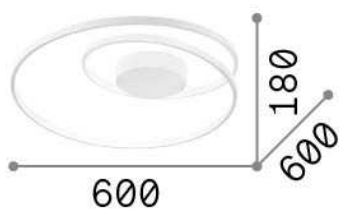

Información de la fuente

Fuente integrada	Integrated LED module
Fuente reemplazable	No
Poder	48 W
Emisiones	Diffuse
Consumo máximo	max 48,00 W
Características LED	LED SMD
CCT LED	3000 K
Duración LED (t. 25°C)	30000 h
CRI	> 80
Ángulo del haz de luz	-
Flujo del haz de luz	5200 lm
Luz útil	1920 lm
Riesgo fotobiológico	1