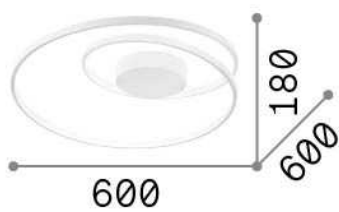

Información general

Interior - Lámpara de techo

Ean	8021696269429
Artículo	OZ PL ON-OFF OTTONE
Instalación	Lámpara de techo
Garantía	5 years
Peso bruto	3.19 kg
Volumen	0.035362 m ³

Información técnica

Peso neto	1.5 kg
Clase de aislamiento	II
Índice de protección	IP20
Cumplimiento	CE
Temperatura de funcionamiento	0° ~ +40 °C
Dimmer	NO, On-Off
Salida de potencia	220-240 V AC 50/60 Hz
Fuente de alimentación	In-built, included Replaceable (by qualified operators only), electronic

Información de la fuente

Fuente integrada	Integrated LED module
Fuente reemplazable	No
Poder	48 W
Emisiones	Diffuse
Consumo máximo	max 48,00 W
Características LED	LED SMD
CCT LED	3000 K
Duración LED (t. 25°C)	30000 h
CRI	> 80
Ángulo del haz de luz	-
Flujo del haz de luz	5200 lm
Luz útil	1920 lm
Riesgo fotobiológico	1