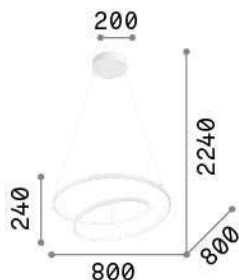

Información general

Interior - Colgantes

| | |
|--------------------|-------------------------|
| Ean | 8021696269467 |
| Artículo | OZ SP D80 ON-OFF OTTONE |
| Instalación | Colgantes |
| Garantía | 5 years |
| Peso bruto | 4.72 kg |
| Volumen | 0.060692 m ³ |

Información técnica

| | |
|--------------------------------------|--|
| Peso neto | 1.9 kg |
| Clase de aislamiento | II |
| Índice de protección | IP20 |
| Cumplimiento | CE |
| Temperatura de funcionamiento | 0° ~ +40 °C |
| Dimmer | NO, On-Off |
| Salida de potencia | 220-240 V AC 50/60 Hz |
| Fuente de alimentación | In-built, included Replaceable (by qualified operators only), electronic |

Información de la fuente

| | |
|-------------------------------|-----------------------|
| Fuente integrada | Integrated LED module |
| Fuente reemplazable | No |
| Poder | 55 W |
| Emisiones | Diffuse |
| Consumo máximo | max 55,00 W |
| Características LED | LED SMD |
| CCT LED | 3000 K |
| Duración LED (t. 25°C) | 30000 h |
| CRI | > 80 |
| Ángulo del haz de luz | - |
| Flujo del haz de luz | 6100 lm |
| Luz útil | 2510 lm |
| Riesgo fotobiológico | 1 |