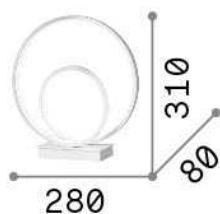

Información general

Interior - Lámparas de sobremesa

Ean	8021696269474
Artículo	OZ TL ON-OFF BIANCO
Instalación	Lámparas de sobremesa
Garantía	5 years
Peso bruto	1.27 kg
Volumen	0.0096 m ³

Información técnica

Información de la fuente

Fuente integrada	Integrated LED module
Fuente reemplazable	No
Poder	LED 23 W
Emisiones	Diffuse
Consumo máximo	max 23,00 W
Características LED	LED SMD
CCT LED	3000 K
Duración LED (t. 25°C)	30000 h
CRI	> 80
Flujo del haz de luz	2300 lm
Luz útil	1100 lm
Bombilla incluida	1 - E14 OLIVA 4W 3000K CRI80 SATIN