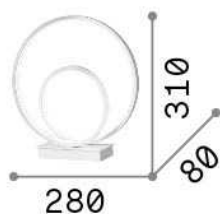

Peso neto	0.89 kg
Clase de aislamiento	II
Índice de protección	IP20
Cumplimiento	CE
Temperatura de funcionamiento	0° ~ +40 °C
Dimmer	NO, On-Off
Salida de potencia	220-240 V AC 50/60 Hz Integrated switch button
Fuente de alimentación	In-built, included Replaceable, electronic

Información de la fuente

Fuente integrada	Integrated LED module
Fuente reemplazable	No
Poder	LED 23 W
Emisiones	Diffuse
Consumo máximo	max 23,00 W
Características LED	LED SMD
CCT LED	3000 K
Duración LED (t. 25°C)	30000 h
CRI	> 80
Flujo del haz de luz	2300 lm
Luz útil	1010 lm
Bombilla incluida	1 - E14 OLIVA 4W 3000K CRI80 SATIN