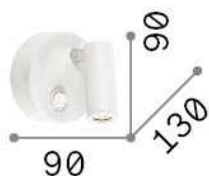

Información general

Interior - Lámpara de pared

Ean	8021696142579
Artículo	PAGE AP ROUND NERO
Instalación	Lámpara de pared
Garantía	5 years
Peso bruto	0.46 kg
Volumen	0.002548 m ³

Información técnica

Peso neto	0.32 kg
Clase de aislamiento	I
Índice de protección	IP20
Cumplimiento	CE
Temperatura de funcionamiento	0° ~ +40 °C
Dimmer	NO, On-Off
Salida de potencia	220-240 V AC 50/60 Hz Integrated switch button
Fuente de alimentación	In-built, included Replaceable (by qualified operators only), electronic
Ajustabilidad	YES

Información de la fuente

Fuente integrada	Integrated LED module
Fuente reemplazable	No
Poder	LED 3 W
Emisiones	Direct
Consumo máximo	max 3,00 W
Características LED	LED SMD CREE
CCT LED	3000 K
Duración LED (t. 25°C)	30000 h
CRI	> 80
Flujo del haz de luz	145 lm
Luz útil	120 lm
Bombilla incluida	1 - E14 OLIVA 4W 3000K CRI80 SATIN