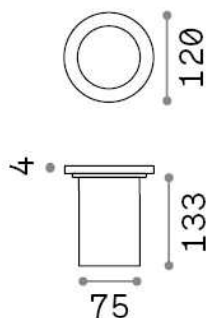

Información general

Exterior - Lámpara colgante

Ean	8021696032832
Artículo	PARK PT ROUND SMALL
Instalación	Lámpara colgante
Garantía	5 years
Peso bruto	0.75 kg
Volumen	0.003211 m ³

Información técnica

Peso neto	0.58 kg
Clase de aislamiento	I
Índice de protección	IP67
Cumplimiento	CE
Temperatura de funcionamiento	-15° ~ +45 °C
Dimmer	Determined by the light bulb
Salida de potencia	220-240 V AC
Fuente de alimentación	Not required
Resistencia de carga	IK10

Información de la fuente

Fuente integrada	Light bulb (not included)
Fuente reemplazable	No
Poder	GU10 max 1 x 20 W
Emisiones	Direct
Consumo máximo	-