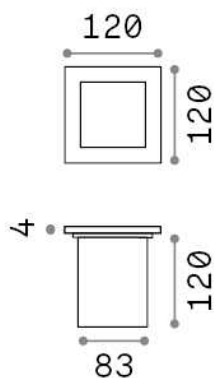

### Exterior - Lámpara colgante

<b>Ean</b>	8021696117881
<b>Artículo</b>	PARK PT SQUARE
<b>Instalación</b>	Lámpara colgante
<b>Garantía</b>	5 years
<b>Peso bruto</b>	1.03 kg
<b>Volumen</b>	0.003136 m <sup>3</sup>

## Información técnica

<b>Peso neto</b>	0.9 kg
<b>Clase de aislamiento</b>	I
<b>Índice de protección</b>	IP54
<b>Cumplimiento</b>	CE
<b>Temperatura de funcionamiento</b>	-15° ~ +45 °C
<b>Dimmer</b>	Determined by the light bulb
<b>Salida de potencia</b>	220-240 V AC
<b>Fuente de alimentación</b>	Not required
<b>Resistencia de carga</b>	IK08