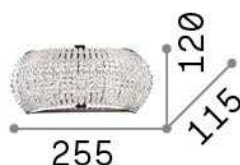

Información de la fuente

Fuente integrada	Light bulb (included)
Fuente reemplazable	Replaceable
Poder	G9 max 3 x 40 W
Emisiones	Diffuse
Consumo máximo	-
Bombilla incluida	1 - E14 OLIVA 4W 3000K CRI80 SATIN