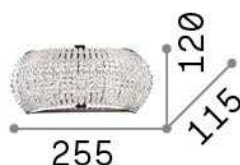

## Información general

Interior - Lámpara de pared

<b>Ean</b>	8021696082288
<b>Artículo</b>	PASHA' AP3 ORO
<b>Instalación</b>	Lámpara de pared
<b>Garantía</b>	5 years
<b>Peso bruto</b>	2.12 kg
<b>Volumen</b>	0.005684 m³

## Información técnica

<b>Peso neto</b>	1.11 kg
<b>Clase de aislamiento</b>	I
<b>Índice de protección</b>	IP20
<b>Cumplimiento</b>	CE
<b>Temperatura de funcionamiento</b>	0° ~ +40 °C
<b>Dimmer</b>	Determined by the light bulb
<b>Salida de potencia</b>	220-240 V AC
<b>Fuente de alimentación</b>	Not required