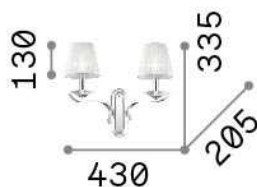

## Interior - Lámpara de pared

<b>Ean</b>	8021696059211
<b>Artículo</b>	PEGASO AP2 BIANCO
<b>Instalación</b>	Lámpara de pared
<b>Garantía</b>	5 years
<b>Peso bruto</b>	1.98 kg
<b>Volumen</b>	0.030193 m <sup>3</sup>

## Información técnica

<b>Peso neto</b>	1.6 kg
<b>Clase de aislamiento</b>	I
<b>Índice de protección</b>	IP20
<b>Cumplimiento</b>	CE
<b>Temperatura de funcionamiento</b>	0° ~ +40 °C
<b>Dimmer</b>	Determined by the light bulb
<b>Salida de potencia</b>	220-240 V AC
<b>Fuente de alimentación</b>	Not required