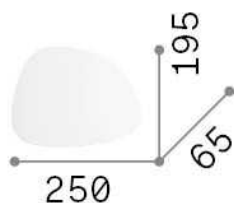

Peso neto	0.71 kg
Clase de aislamiento	I
Índice de protección	IP20
Cumplimiento	CE
Temperatura de funcionamiento	0° ~ +40 °C
Dimmer	NO, On-Off
Salida de potencia	220-240 V AC 50/60 Hz
Fuente de alimentación	In-built, included Replaceable (by qualified operators only), electronic

Información de la fuente

Fuente integrada	Integrated LED module
Fuente reemplazable	Replaceable (by qualified operators only)
Poder	LED 16,5 W
Emisiones	Indirect
Consumo máximo	max 16,50 W
Características LED	LED SMD BRIDGELUX
CCT LED	3000 K
Duración LED (t. 25°C)	50000 h
CRI	> 90
SDCM	3
Flujo del haz de luz	1500 lm
Luz útil	920 lm
Bombilla incluida	1 - E14 OLIVA 4W 3000K CRI80 SATIN