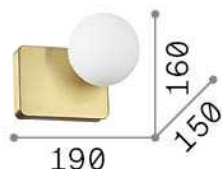

Información general

Interior - Lámpara de pared

Ean	8021696314334
Artículo	PENTA AP1
Instalación	Lámpara de pared
Garantía	5 years
Peso bruto	0.88 kg
Volumen	0.006048 m ³

Información técnica

Peso neto	0.6 kg
Clase de aislamiento	II
Índice de protección	IP20
Cumplimiento	CE
Temperatura de funcionamiento	0° ~ +40 °C
Dimmer	Determined by the light bulb
Salida de potencia	220-240 V AC
Fuente de alimentación	Not required

Información de la fuente

Fuente integrada	Light bulb (included)
Fuente reemplazable	No
Poder	G9 max 1 x 4 W
Emisiones	Diffuse
Consumo máximo	-
Bombilla incluida	1 - E14 OLIVA 4W 3000K CRI80 SATIN