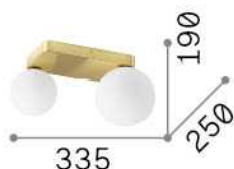

Información general

Interior - Lámpara de pared

Ean	8021696314815
Artículo	PENTA PL2
Instalación	Lámpara de pared
Garantía	5 years
Peso bruto	1.68 kg
Volumen	0.01794 m ³

Información técnica

Peso neto	1.02 kg
Clase de aislamiento	II
Índice de protección	IP20
Cumplimiento	CE
Temperatura de funcionamiento	0° ~ +40 °C
Dimmer	Determined by the light bulb
Salida de potencia	220-240 V AC
Fuente de alimentación	Not required

Información de la fuente

Fuente integrada	Light bulb (included)
Fuente reemplazable	No
Poder	G9 max 2 x 4 W
Emisiones	Diffuse
Consumo máximo	-
Bombilla incluida	1 - E14 OLIVA 4W 3000K CRI80 SATIN