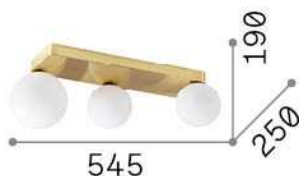

Información general

Interior - Lámpara de pared

Ean	8021696314822
Artículo	PENTA PL3
Instalación	Lámpara de pared
Garantía	5 years
Peso bruto	2.54 kg
Volumen	0.02392 m ³

Información técnica

Peso neto	1.7 kg
Clase de aislamiento	II
Índice de protección	IP20
Cumplimiento	CE
Temperatura de funcionamiento	0° ~ +40 °C
Dimmer	Determined by the light bulb
Salida de potencia	220-240 V AC
Fuente de alimentación	Not required

Información de la fuente

Fuente integrada	Light bulb (included)
Fuente reemplazable	No
Poder	G9 max 3 x 4 W
Emisiones	Diffuse
Consumo máximo	-
Bombilla incluida	1 - E14 OLIVA 4W 3000K CRI80 SATIN