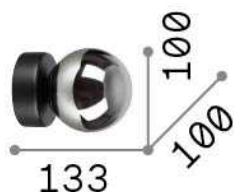

Información general

Interior - Lámpara de pared

Ean	8021696317809
Artículo	PERLAGE AP1 AMBRA
Instalación	Lámpara de pared
Garantía	5 years
Peso bruto	0.4 kg
Volumen	0.00624 m ³

Información técnica

Peso neto	0.4 kg
Clase de aislamiento	II
Índice de protección	IP20
Cumplimiento	CE
Temperatura de funcionamiento	0° ~ +40 °C
Dimmer	Determined by the light bulb
Salida de potencia	220-240 V AC
Fuente de alimentación	Not required

Información de la fuente

Fuente integrada	Light bulb (included)
Fuente reemplazable	Replaceable
Poder	G9 max 1 x 15 W
Emisiones	Diffuse
Consumo máximo	-
Bombilla incluida	1 - E14 OLIVA 4W 3000K CRI80 SATIN