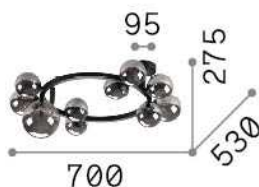

Información general

Interior - Lámpara de techo

Ean	8021696327815
Artículo	PERLAGE PL10 BIANCO
Instalación	Lámpara de techo
Garantía	5 years
Peso bruto	4.27 kg
Volumen	0.06048 m ³

Información técnica

Peso neto	2.78 kg
Clase de aislamiento	II
Índice de protección	IP20
Cumplimiento	CE
Temperatura de funcionamiento	0° ~ +40 °C
Dimmer	Determined by the light bulb
Salida de potencia	220-240 V AC
Fuente de alimentación	Not required

Información de la fuente

Fuente integrada	Light bulb (included)
Fuente reemplazable	No
Poder	G9 max 10 x 15 W
Emisiones	Diffuse
Consumo máximo	-
Bombilla incluida	1 - E14 OLIVA 4W 3000K CRI80 SATIN