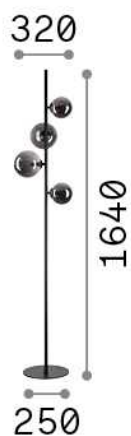

Información general

Interior - Lámparas de suelo

Ean	8021696306988
Artículo	PERLAGE PT4 FUME'
Instalación	Lámparas de suelo
Garantía	5 years
Peso bruto	6.67 kg
Volumen	0.06118 m ³

Información técnica

Peso neto	4.8 kg
Clase de aislamiento	II
Índice de protección	IP20
Cumplimiento	CE
Temperatura de funcionamiento	0° ~ +40 °C
Dimmer	NO
Salida de potencia	220-240 V AC Integrated switch button
Fuente de alimentación	Not required

Información de la fuente

Fuente integrada	Light bulb (included)
Fuente reemplazable	Replaceable
Poder	G9 max 4 x 15 W
Emisiones	Diffuse
Consumo máximo	-
Bombilla incluida	1 - E14 OLIVA 4W 3000K CRI80 SATIN