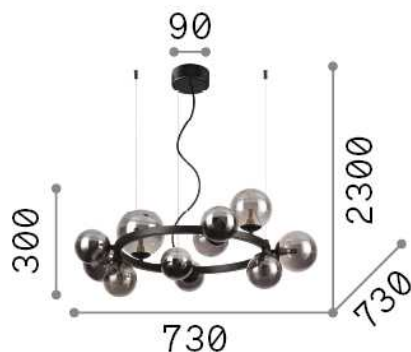

### Interior - Colgantes

<b>Ean</b>	8021696271392
<b>Artículo</b>	PERLAGE SP11 FUME'
<b>Instalación</b>	Colgantes
<b>Garantía</b>	5 years
<b>Peso bruto</b>	5.36 kg
<b>Volumen</b>	0.073588 m³

## Información técnica

<b>Peso neto</b>	3.1 kg
<b>Clase de aislamiento</b>	II
<b>Índice de protección</b>	IP20
<b>Cumplimiento</b>	CE
<b>Temperatura de funcionamiento</b>	0° ~ +40 °C
<b>Dimmer</b>	Determined by the light bulb
<b>Salida de potencia</b>	220-240 V AC
<b>Fuente de alimentación</b>	Not required

## Información de la fuente

<b>Fuente integrada</b>	Light bulb (included)
<b>Fuente reemplazable</b>	Replaceable
<b>Poder</b>	G9 max 11 x 15 W
<b>Emisiones</b>	Diffuse
<b>Consumo máximo</b>	-
<b>Bombilla incluida</b>	1 - E14 OLIVA 4W 3000K CRI80 SATIN