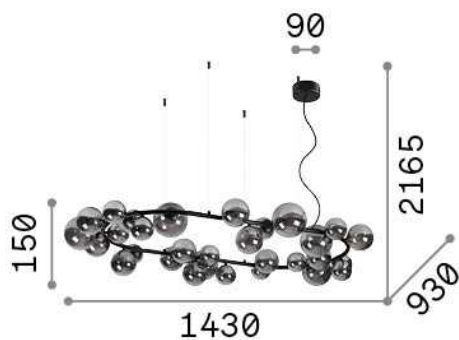

Información general

Interior - Colgantes

Ean	8021696322780
Artículo	PERLAGE SP30 AMBRA
Instalación	Colgantes
Garantía	5 years
Peso bruto	13.06 kg
Volumen	0.27216 m ³

Información técnica

Peso neto	8.92 kg
Clase de aislamiento	II
Índice de protección	IP20
Cumplimiento	CE
Temperatura de funcionamiento	0° ~ +40 °C
Dimmer	Determined by the light bulb
Salida de potencia	220-240 V AC
Fuente de alimentación	Not required

Información de la fuente

Fuente integrada	Light bulb (included)
Fuente reemplazable	Replaceable
Poder	G9 max 30 x 15 W
Emisiones	Diffuse
Consumo máximo	-
Bombilla incluida	1 - E14 OLIVA 4W 3000K CRI80 SATIN