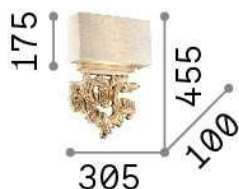

Información general

Interior - Lámpara de pared

Ean	8021696075211
Artículo	PETER AP2
Instalación	Lámpara de pared
Garantía	5 years
Peso bruto	4.45 kg
Volumen	0.03705 m ³

Información técnica

Peso neto	4.16 kg
Clase de aislamiento	I
Índice de protección	IP20
Cumplimiento	CE
Temperatura de funcionamiento	0° ~ +40 °C
Dimmer	Determined by the light bulb
Salida de potencia	220-240 V AC
Fuente de alimentación	Not required