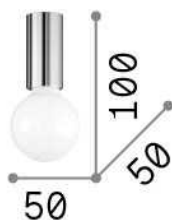

Información de la fuente

Fuente integrada	Light bulb (included)
Fuente reemplazable	Replaceable
Poder	E27 max 1 x 42 W
Emisiones	Diffuse
Consumo máximo	-
Bombilla incluida	1 - E14 OLIVA 4W 3000K CRI80 SATIN