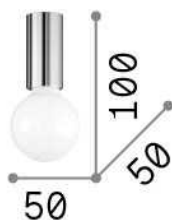

Información general

Interior - Lámpara de techo

Ean	8021696232980
Artículo	PETIT PL1 NERO
Instalación	Lámpara de techo
Garantía	5 years
Peso bruto	0.84 kg
Volumen	0.007087 m ³

Información técnica

Peso neto	0.79 kg
Clase de aislamiento	II
Índice de protección	IP20
Cumplimiento	CE
Temperatura de funcionamiento	0° ~ +40 °C
Dimmer	Determined by the light bulb
Salida de potencia	220-240 V AC
Fuente de alimentación	Not required

Información de la fuente

Fuente integrada	Light bulb (included)
Fuente reemplazable	Replaceable
Poder	E27 max 1 x 42 W
Emisiones	Diffuse
Consumo máximo	-
Bombilla incluida	1 - E14 OLIVA 4W 3000K CRI80 SATIN