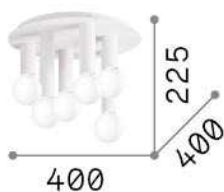

Información general

Interior - Lámpara de techo

Ean	8021696327983
Artículo	PETIT PL6 BIANCO
Instalación	Lámpara de techo
Garantía	5 years
Peso bruto	4.35 kg
Volumen	0.049923 m ³

Información técnica

Peso neto	3 kg
Clase de aislamiento	II
Índice de protección	IP20
Cumplimiento	CE
Temperatura de funcionamiento	0° ~ +40 °C
Dimmer	Determined by the light bulb
Salida de potencia	220-240 V AC
Fuente de alimentación	Not required

Información de la fuente

Fuente integrada	Light bulb (included)
Fuente reemplazable	No
Poder	E27 max 6 x 42 W
Emisiones	Diffuse
Consumo máximo	-