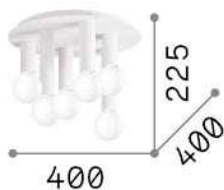

Información de la fuente

Fuente integrada	Light bulb (included)
Fuente reemplazable	No
Poder	E27 max 6 x 42 W
Emisiones	Diffuse
Consumo máximo	-