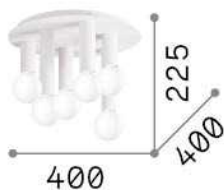

Información general

Interior - Lámpara de techo

Ean	8021696301532
Artículo	PETIT PL6 OTTONE
Instalación	Lámpara de techo
Garantía	5 years
Peso bruto	4.35 kg
Volumen	0.049923 m ³

Información técnica

Peso neto	3 kg
Clase de aislamiento	II
Índice de protección	IP20
Cumplimiento	CE
Temperatura de funcionamiento	0° ~ +40 °C
Dimmer	Determined by the light bulb
Salida de potencia	220-240 V AC
Fuente de alimentación	Not required

Información de la fuente

Fuente integrada	Light bulb (included)
Fuente reemplazable	No
Poder	E27 max 6 x 42 W
Emisiones	Diffuse
Consumo máximo	-