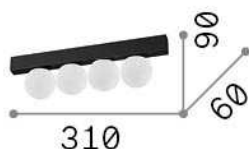

### Interior - Lámpara de techo

<b>Ean</b>	8021696328232
<b>Artículo</b>	PING PONG PL4 BIANCO
<b>Instalación</b>	Lámpara de techo
<b>Garantía</b>	5 years
<b>Peso bruto</b>	0.99 kg
<b>Volumen</b>	0.007673 m <sup>3</sup>

## Información de la fuente

<b>Fuente integrada</b>	Integrated LED module
<b>Fuente reemplazable</b>	Replaceable (by qualified operators only)
<b>Poder</b>	LED 12 W
<b>Emisiones</b>	Diffuse
<b>Consumo máximo</b>	max 12,00 W
<b>Características LED</b>	LED SMD CREE
<b>CCT LED</b>	3000 K
<b>Duración LED (t. 25°C)</b>	50000 h
<b>CRI</b>	> 90
<b>Flujo del haz de luz</b>	1000 lm
<b>Luz útil</b>	740 lm
<b>Riesgo fotobiológico</b>	2
<b>Bombilla incluida</b>	1 - E14 OLIVA 4W 3000K CRI80 SATIN