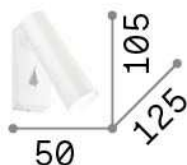

Información general

Interior - Lámpara de pared

| | |
|--------------------|-------------------------|
| Ean | 8021696280998 |
| Artículo | PIPE AP BIANCO |
| Instalación | Lámpara de pared |
| Garantía | 5 years |
| Peso bruto | 0.47 kg |
| Volumen | 0.000945 m ³ |

Información técnica

| | |
|--------------------------------------|--|
| Peso neto | 0.4 kg |
| Clase de aislamiento | II |
| Índice de protección | IP20 |
| Cumplimiento | CE |
| Temperatura de funcionamiento | 0° ~ +40 °C |
| Dimmer | NO, On-Off |
| Salida de potencia | 220-240 V AC 50/60 Hz Integrated switch button |
| Fuente de alimentación | In-built, included Replaceable (by qualified operators only), electronic |
| Ajustabilidad | vert. 0°-90°, orizz. 0°-320° |

Información de la fuente

| | |
|-------------------------------|---|
| Fuente integrada | Integrated LED module |
| Fuente reemplazable | Replaceable (by qualified operators only) |
| Poder | LED 7 W |
| Emisiones | Direct |
| Consumo máximo | max 7,00 W |
| Características LED | LED COB CREE |
| CCT LED | 3000 K |
| Duración LED (t. 25°C) | 20000 h |
| CRI | > 80 |
| SDCM | 3 |
| Ángulo del haz de luz | 30° |
| Flujo del haz de luz | 580 lm |
| Luz útil | 400 lm |
| Riesgo fotobiológico | 1 |
| Bombilla incluida | 1 - E14 OLIVA 4W 3000K CRI80 SATIN |