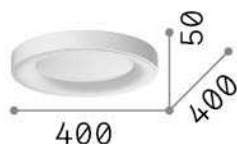

Información general

Interior - Lámpara de techo

Ean	8021696312347
Artículo	PLANET PL D40 BIANCO
Instalación	Lámpara de techo
Garantía	5 years
Peso bruto	2.03 kg
Volumen	0.016758 m ³

Información técnica

Peso neto	1.35 kg
Clase de aislamiento	II
Índice de protección	IP20
Cumplimiento	CE
Temperatura de funcionamiento	0° ~ +40 °C
Dimmer	NO, On-Off
Salida de potencia	220-240 V AC 50/60 Hz
Fuente de alimentación	In-built, included Replaceable (by qualified operators only), electronic

Información de la fuente

Fuente integrada	Integrated LED module
Fuente reemplazable	Replaceable (by qualified operators only)
Poder	LED 22 W
Emisiones	Direct
Consumo máximo	max 22,00 W
Características LED	LED SMD
CCT LED	3000 K
Duración LED (t. 25°C)	30000 h
CRI	> 80
Flujo del haz de luz	2000 lm
Luz útil	870 lm
Riesgo fotobiológico	2
Bombilla incluida	1 - E14 OLIVA 4W 3000K CRI80 SATIN