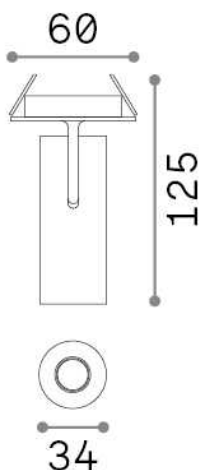

Información general

Técnico - Lámpara colgante

Ean	8021696268088
Artículo	PLAY FI BK
Instalación	Lámpara colgante
Garantía	5 years
Peso bruto	0.45 kg
Volumen	0.0014 m ³

Información técnica

Peso neto	0.22 kg
Clase de aislamiento	II
Índice de protección	IP20
Cumplimiento	CE
Temperatura de funcionamiento	0° ~ +40 °C
Dimmer	NO, On-Off
Salida de potencia	220-240 V AC 50/60 Hz
Fuente de alimentación	Separate, included Replaceable (by qualified operators only), electronic
Especificaciones empotradas	Ø 45 - h. ≥ 35 , min. 12
Ajustabilidad	vert. 0°-90° , orizz. 0°-350°

Información de la fuente

Fuente integrada	Integrated LED module
Fuente reemplazable	Replaceable (by qualified operators only)
Poder	7 W
Emisiones	Direct
Consumo máximo	max 7,00 W
Características LED	LED COB
CCT LED	3000 K
Duración LED (t. 25°C)	30000 h
CRI	> 90
Ángulo del haz de luz	17°
Flujo del haz de luz	520 lm
Luz útil	360 lm