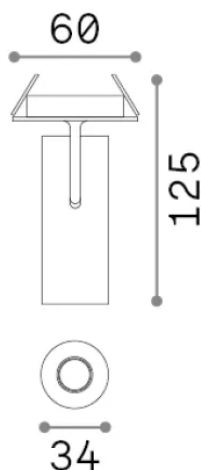

Información general

Técnico - Lámpara colgante

Ean	8021696258270
Artículo	PLAY FI WH
Instalación	Lámpara colgante
Garantía	5 years
Peso bruto	0.45 kg
Volumen	0.0014 m ³

Información técnica

Peso neto	0.22 kg
Clase de aislamiento	II
Índice de protección	IP20
Cumplimiento	CE
Temperatura de funcionamiento	0° ~ +40 °C
Dimmer	Non-dimmable, On-Off
Salida de potencia	220-240 V AC 50/60 Hz
Fuente de alimentación	Separate, included Replaceable (by qualified operators only), electronic

Información de la fuente

Fuente integrada	Integrated LED module
Fuente reemplazable	Replaceable (by qualified operators only)
Poder	7 W
Emisiones	Direct
Consumo máximo	max 7 W
Características LED	LED COB
CCT LED	3000 K
Duración LED (t. 25°C)	30000 h
CRI	> 90
SDCM	3
Ángulo del haz de luz	17°
Flujo del haz de luz	520 lm
Luz útil	430 lm