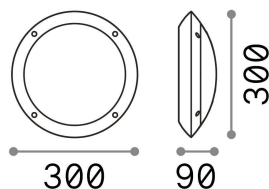

### Exterior - Lámpara de pared

<b>Ean</b>	8021696096667
<b>Artículo</b>	POLAR-1 AP1 BIANCO
<b>Instalación</b>	Lámpara de pared
<b>Garantía</b>	5 years
<b>Peso bruto</b>	1 kg
<b>Volumen</b>	0.01056 m <sup>3</sup>

## Información técnica

<b>Peso neto</b>	0.8 kg
<b>Clase de aislamiento</b>	II
<b>Índice de protección</b>	IP66
<b>Cumplimiento</b>	CE
<b>Temperatura de funcionamiento</b>	-15° ~ +45 °C
<b>Dimmer</b>	Determined by the light bulb
<b>Salida de potencia</b>	220-240 V AC
<b>Fuente de alimentación</b>	Not required
<b>Resistencia de carga</b>	IK10