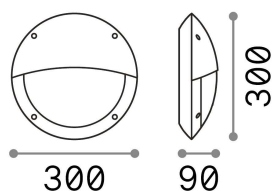

Información general

Exterior - Lámpara de pared

Ean	8021696096681
Artículo	POLAR-2 AP1 BIANCO
Instalación	Lámpara de pared
Garantía	5 years
Peso bruto	1 kg
Volumen	0.01056 m ³

Información técnica

Peso neto	0.8 kg
Clase de aislamiento	II
Índice de protección	IP66
Cumplimiento	CE
Temperatura de funcionamiento	-15° ~ +45 °C
Dimmer	Determined by the light bulb
Salida de potencia	220-240 V AC
Fuente de alimentación	Not required
Resistencia de carga	IK10

Información de la fuente

Fuente integrada	Light bulb (not included)
Fuente reemplazable	No
Poder	E27 max 1 x 23 W
Emisiones	Direct
Consumo máximo	-