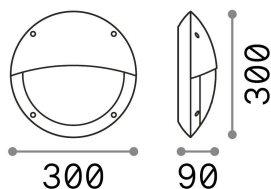

Información general

Exterior - Lámpara de pared

Ean	8021696096698
Artículo	POLAR-2 AP1 NERO
Instalación	Lámpara de pared
Garantía	5 years
Peso bruto	1 kg
Volumen	0.01056 m ³

Información técnica

Peso neto	0.8 kg
Clase de aislamiento	II
Índice de protección	IP66
Cumplimiento	CE
Temperatura de funcionamiento	-15° ~ +45 °C
Dimmer	Determined by the light bulb
Salida de potencia	220-240 V AC
Fuente de alimentación	Not required
Resistencia de carga	IK10