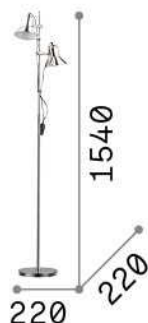

Información general

Interior - Lámparas de suelo

Ean	8021696061115
Artículo	POLLY PT2 ARGENTO
Instalación	Lámparas de suelo
Garantía	5 years
Peso bruto	4.3 kg
Volumen	0.02065 m³

Información técnica

Peso neto	3.5 kg
Clase de aislamiento	II
Índice de protección	IP20
Cumplimiento	CE
Temperatura de funcionamiento	0° ~ +40 °C
Dimmer	NO
Salida de potencia	220-240 V AC Integrated switch button
Fuente de alimentación	Not required
Ajustabilidad	YES

Información de la fuente

Fuente integrada	Light bulb (not included)
Fuente reemplazable	No
Poder	E27 max 2 x 60 W
Emisiones	Direct
Consumo máximo	-