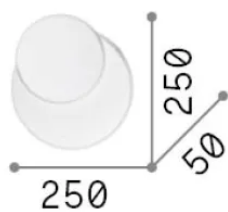

Información general

Interior - Lámpara de pared

Ean	8021696259345
Artículo	POUCHE AP ROUND
Instalación	Lámpara de pared
Garantía	5 years
Peso bruto	1.37 kg
Volumen	0.005684 m ³

Información técnica

Peso neto	1.12 kg
Clase de aislamiento	I
Índice de protección	IP20
Cumplimiento	CE
Temperatura de funcionamiento	0° ~ +40 °C
Dimmer	Non-dimmable, On-Off
Salida de potencia	220-240 V AC 50/60 Hz
Fuente de alimentación	In-built, included Replaceable (by qualified operators only), electronic

Información de la fuente

Fuente integrada	Integrated LED module
Fuente reemplazable	Replaceable (by qualified operators only)
Poder	LED 15 W
Emisiones	Diffuse
Consumo máximo	max 15 W
Características LED	LED SMD
CCT LED	3000 K
Duración LED (t. 25°C)	20000 h
CRI	> 90
SDCM	3
Flujo del haz de luz	2000 lm
Luz útil	1780 lm