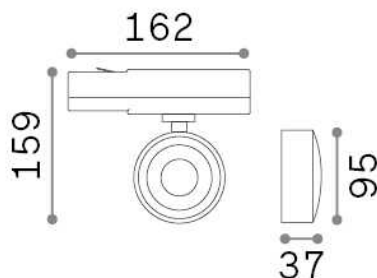

Información general

Técnico - Proyectores y carriles

Ean	8021696296333
Artículo	POV TRACK ROUND BK
Instalación	Proyectores y carriles
Garantía	5 years
Peso bruto	0.95 kg
Volumen	0.003913 m ³

Información técnica

Peso neto	0.37 kg
Clase de aislamiento	II
Índice de protección	IP20
Cumplimiento	CE
Temperatura de funcionamiento	0° ~ +40 °C
Dimmer	NO, On-Off
Salida de potencia	220-240 V AC 50/60 Hz
Fuente de alimentación	In-built, included NO, electronic, philips
Ajustabilidad	vert. 0°-90°, orizz. 0°-355°
Accesorios incluidos	Single connection on-off, Link on-off profile

Información de la fuente

Fuente integrada	Integrated LED module
Fuente reemplazable	No
Poder	22 W
Emisiones	Direct
Consumo máximo	max 22,00 W
Características LED	LED COB CREE
CCT LED	3000 K
Duración LED (t. 25°C)	30000 h
CRI	> 95
SDCM	3
Ángulo del haz de luz	36°
Flujo del haz de luz	2000 lm
Luz útil	1730 lm
Riesgo fotobiológico	1