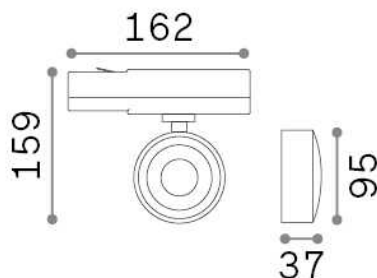

Información general

Técnico - Proyectores y carriles

Ean	8021696296340
Artículo	POV TRACK ROUND WH
Instalación	Proyectores y carriles
Garantía	5 years
Peso bruto	0.95 kg
Volumen	0.003913 m ³

Información técnica

Peso neto	0.37 kg
Clase de aislamiento	II
Índice de protección	IP20
Cumplimiento	CE
Temperatura de funcionamiento	0° ~ +40 °C
Dimmer	NO, On-Off
Salida de potencia	220-240 V AC 50/60 Hz
Fuente de alimentación	In-built, included NO, electronic, philips
Ajustabilidad	vert. 0°-90°, orizz. 0°-355°
Accesorios incluidos	Single connection on-off, Link on-off profile

Información de la fuente

Fuente integrada	Integrated LED module
Fuente reemplazable	No
Poder	22 W
Emisiones	Direct
Consumo máximo	max 22,00 W
Características LED	LED COB CREE
CCT LED	3000 K
Duración LED (t. 25°C)	30000 h
CRI	> 95
SDCM	3
Ángulo del haz de luz	36°
Flujo del haz de luz	2000 lm
Luz útil	1730 lm
Riesgo fotobiológico	1