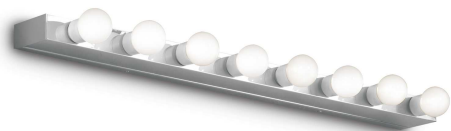

Información general

Interior - Lámpara de pared

Ean	8021696045634
Artículo	PRIVE' AP8 CROMO
Instalación	Lámpara de pared
Garantía	5 years
Peso bruto	1.85 kg
Volumen	0.014273 m ³

Información técnica

Peso neto	1.42 kg
Clase de aislamiento	I
Índice de protección	IP20
Cumplimiento	CE
Temperatura de funcionamiento	0° ~ +40 °C
Dimmer	Determined by the light bulb
Salida de potencia	220-240 V AC
Fuente de alimentación	Not required

Información de la fuente

Fuente integrada	Light bulb (not included)
Fuente reemplazable	No
Poder	E14 max 8 x 40 W
Emisiones	Diffuse
Consumo máximo	-