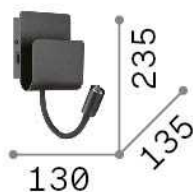

### Interior - Lámpara de pared

<b>Ean</b>	8021696243160
<b>Artículo</b>	PROBE AP2 BIANCO
<b>Instalación</b>	Lámpara de pared
<b>Garantía</b>	5 years
<b>Peso bruto</b>	0.95 kg
<b>Volumen</b>	0.002066 m <sup>3</sup>

## Información técnica

<b>Peso neto</b>	0.87 kg
<b>Clase de aislamiento</b>	I
<b>Índice de protección</b>	IP20
<b>Cumplimiento</b>	CE
<b>Temperatura de funcionamiento</b>	0° ~ +40 °C
<b>Dimmer</b>	NO, On-Off
<b>Salida de potencia</b>	220-240 V AC 50/60 Hz Integrated switch button Integrated USB socket
<b>Fuente de alimentación</b>	In-built, included Replaceable (by qualified operators only), electronic
<b>Ajustabilidad</b>	YES

## Información de la fuente

<b>Fuente integrada</b>	Integrated LED module
<b>Fuente reemplazable</b>	Replaceable (by qualified operators only)
<b>Poder</b>	LED 9 W
<b>Emisiones</b>	Direct + Indirect
<b>Consumo máximo</b>	max 9,00 W
<b>Características LED</b>	LED SMD
<b>CCT LED</b>	3000 K
<b>Duración LED (t. 25°C)</b>	20000 h
<b>CRI</b>	> 80
<b>Flujo del haz de luz</b>	700 lm
<b>Luz útil</b>	580 lm
<b>Riesgo fotobiológico</b>	2/EXEMPT
<b>Bombilla incluida</b>	1 - E14 OLIVA 4W 3000K CRI80 SATIN