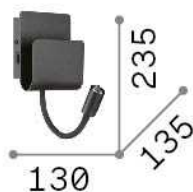

Información general

Interior - Lámpara de pared

Ean	8021696237930
Artículo	PROBE AP2 NERO
Instalación	Lámpara de pared
Garantía	5 years
Peso bruto	0.95 kg
Volumen	0.002066 m ³

Información técnica

Peso neto	0.87 kg
Clase de aislamiento	I
Índice de protección	IP20
Cumplimiento	CE
Temperatura de funcionamiento	0° ~ +40 °C
Dimmer	NO, On-Off
Salida de potencia	220-240 V AC 50/60 Hz
Fuente de alimentación	Integrated switch button Integrated USB socket Replaceable (by qualified operators only), electronic
Ajustabilidad	YES

Información de la fuente

Fuente integrada	Integrated LED module
Fuente reemplazable	Replaceable (by qualified operators only)
Poder	LED 9 W
Emisiones	Direct + Indirect
Consumo máximo	max 9,00 W
Características LED	LED SMD
CCT LED	3000 K
Duración LED (t. 25°C)	20000 h
CRI	> 80
Flujo del haz de luz	700 lm
Luz útil	580 lm
Riesgo fotobiológico	2/EXEMPT
Bombilla incluida	1 - E14 OLIVA 4W 3000K CRI80 SATIN