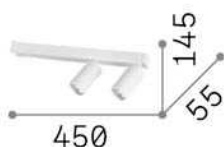

Información de la fuente

Fuente integrada	Light bulb (included)
Fuente reemplazable	No
Poder	GU10 max 2 x 28 W
Emisiones	Direct
Consumo máximo	-
Bombilla incluida	1 - E14 OLIVA 4W 3000K CRI80 SATIN