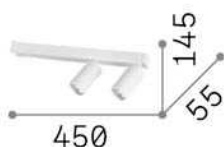

Información general

Interior - Lámpara de techo

Ean	8021696314723
Artículo	PROFILO PL2 NERO
Instalación	Lámpara de techo
Garantía	5 years
Peso bruto	1.84 kg
Volumen	0.007776 m ³

Información técnica

Peso neto	0.94 kg
Clase de aislamiento	II
Índice de protección	IP20
Cumplimiento	CE
Temperatura de funcionamiento	0° ~ +40 °C
Dimmer	Determined by the light bulb
Salida de potencia	220-240 V AC
Fuente de alimentación	Not required
Ajustabilidad	vert. 0°-45° , orizz. 0°-20°

Información de la fuente

Fuente integrada	Light bulb (included)
Fuente reemplazable	No
Poder	GU10 max 2 x 28 W
Emisiones	Direct
Consumo máximo	-
Bombilla incluida	1 - E14 OLIVA 4W 3000K CRI80 SATIN