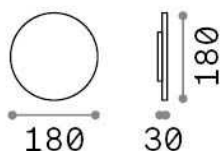

Información general

Exterior - Lámpara de pared

Ean	8021696313511
Artículo	PUNTO AP D18 ANTRACITE
Instalación	Lámpara de pared
Garantía	5 years
Peso bruto	0.91 kg
Volumen	0.001805 m ³

Información técnica

Información de la fuente

Fuente integrada	Integrated LED module
Fuente reemplazable	No
Poder	LED 9 W
Emisiones	Indirect
Consumo máximo	max 9,00 W
Características LED	LED SMD
CCT LED	3000 K
Duración LED (t. 25°C)	30000 h
CRI	> 90
Flujo del haz de luz	1050 lm
Luz útil	600 lm
Riesgo fotobiológico	1
Bombilla incluida	1 - E14 OLIVA 4W 3000K CRI80 SATIN