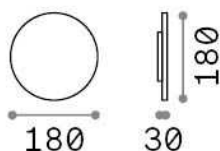

Información general

Exterior - Lámpara de pared

Ean	8021696313528
Artículo	PUNTO AP D18 BIANCO
Instalación	Lámpara de pared
Garantía	5 years
Peso bruto	0.91 kg
Volumen	0.001805 m ³

Información técnica

Peso neto	0.82 kg
Clase de aislamiento	I
Índice de protección	IP54
Cumplimiento	CE
Temperatura de funcionamiento	-
Dimmer	NO, On-Off
Salida de potencia	220-240 V AC 50/60 Hz
Fuente de alimentación	In-built, included Replaceable (by qualified operators only), electronic

Información de la fuente

Fuente integrada	Integrated LED module
Fuente reemplazable	No
Poder	LED 9 W
Emisiones	Indirect
Consumo máximo	max 9,00 W
Características LED	LED SMD
CCT LED	3000 K
Duración LED (t. 25°C)	30000 h
CRI	> 90
Flujo del haz de luz	1050 lm
Luz útil	750 lm
Riesgo fotobiológico	1
Bombilla incluida	1 - E14 OLIVA 4W 3000K CRI80 SATIN