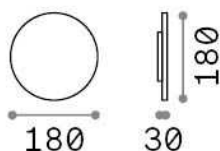

Información general

Exterior - Lámpara de pared

Ean	8021696313535
Artículo	PUNTO AP D18 COFFEE
Instalación	Lámpara de pared
Garantía	5 years
Peso bruto	0.91 kg
Volumen	0.001805 m ³

Información técnica

Peso neto	0.82 kg
Clase de aislamiento	I
Índice de protección	IP54
Cumplimiento	CE
Temperatura de funcionamiento	-
Dimmer	NO, On-Off
Salida de potencia	220-240 V AC 50/60 Hz
Fuente de alimentación	In-built, included Replaceable (by qualified operators only), electronic

Información de la fuente

Fuente integrada	Integrated LED module
Fuente reemplazable	No
Poder	LED 9 W
Emisiones	Indirect
Consumo máximo	max 9,00 W
Características LED	LED SMD
CCT LED	3000 K
Duración LED (t. 25°C)	30000 h
CRI	> 90
Flujo del haz de luz	1050 lm
Luz útil	600 lm
Riesgo fotobiológico	1
Bombilla incluida	1 - E14 OLIVA 4W 3000K CRI80 SATIN