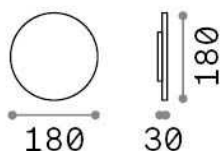

Información general

Exterior - Lámpara de pared

Ean	8021696313542
Artículo	PUNTO AP D18 NERO
Instalación	Lámpara de pared
Garantía	5 years
Peso bruto	0.91 kg
Volumen	0.001805 m ³

Información técnica

Peso neto	0.82 kg
Clase de aislamiento	I
Índice de protección	IP54
Cumplimiento	CE
Temperatura de funcionamiento	-
Dimmer	NO, On-Off
Salida de potencia	220-240 V AC 50/60 Hz
Fuente de alimentación	In-built, included Replaceable (by qualified operators only), electronic

Información de la fuente

Fuente integrada	Integrated LED module
Fuente reemplazable	No
Poder	LED 9 W
Emisiones	Indirect
Consumo máximo	max 9,00 W
Características LED	LED SMD
CCT LED	3000 K
Duración LED (t. 25°C)	30000 h
CRI	> 90
Flujo del haz de luz	1050 lm
Luz útil	600 lm
Riesgo fotobiológico	1
Bombilla incluida	1 - E14 OLIVA 4W 3000K CRI80 SATIN