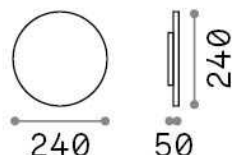

Información de la fuente

Fuente integrada	Integrated LED module
Fuente reemplazable	No
Poder	LED 12 W
Emisiones	Indirect
Consumo máximo	max 12,00 W
Características LED	LED SMD
CCT LED	3000 K
Duración LED (t. 25°C)	30000 h
CRI	> 90
Flujo del haz de luz	1400 lm
Luz útil	850 lm
Riesgo fotobiológico	1
Bombilla incluida	1 - E14 OLIVA 4W 3000K CRI80 SATIN