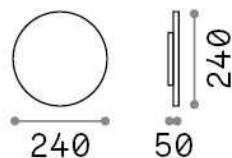

Información de la fuente

Fuente integrada	Integrated LED module
Fuente reemplazable	No
Poder	LED 12 W
Emisiones	Indirect
Consumo máximo	max 12,00 W
Características LED	LED SMD
CCT LED	3000 K
Duración LED (t. 25°C)	30000 h
CRI	> 90
Flujo del haz de luz	1400 lm
Luz útil	980 lm
Riesgo fotobiológico	1
Bombilla incluida	1 - E14 OLIVA 4W 3000K CRI80 SATIN