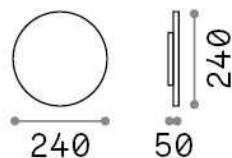

Información general

Exterior - Lámpara de pared

Ean	8021696328539
Artículo	PUNTO AP D24 COFFEE
Instalación	Lámpara de pared
Garantía	5 years
Peso bruto	1.38 kg
Volumen	0.008265 m ³

Información técnica

Peso neto	1.28 kg
Clase de aislamiento	I
Índice de protección	IP54
Cumplimiento	CE
Temperatura de funcionamiento	-
Dimmer	NO, On-Off
Salida de potencia	220-240 V AC 50/60 Hz
Fuente de alimentación	In-built, included Replaceable (by qualified operators only), electronic

Información de la fuente

Fuente integrada	Integrated LED module
Fuente reemplazable	No
Poder	LED 12 W
Emisiones	Indirect
Consumo máximo	max 12,00 W
Características LED	LED SMD
CCT LED	3000 K
Duración LED (t. 25°C)	30000 h
CRI	> 90
Flujo del haz de luz	1400 lm
Luz útil	850 lm
Riesgo fotobiológico	1
Bombilla incluida	1 - E14 OLIVA 4W 3000K CRI80 SATIN